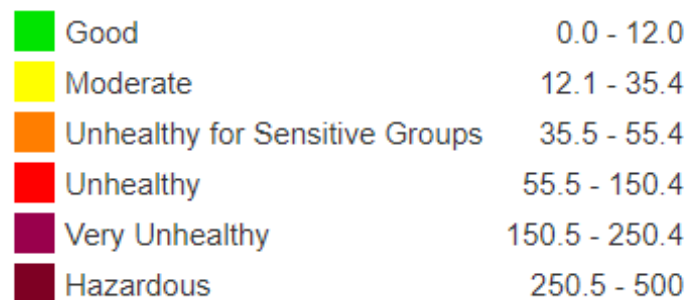

Fairbanks, Alaska

PM_{2.5} Daily Maxima

US EPA PM_{2.5} Scale (µg/m³)

Dirty Days: Counts