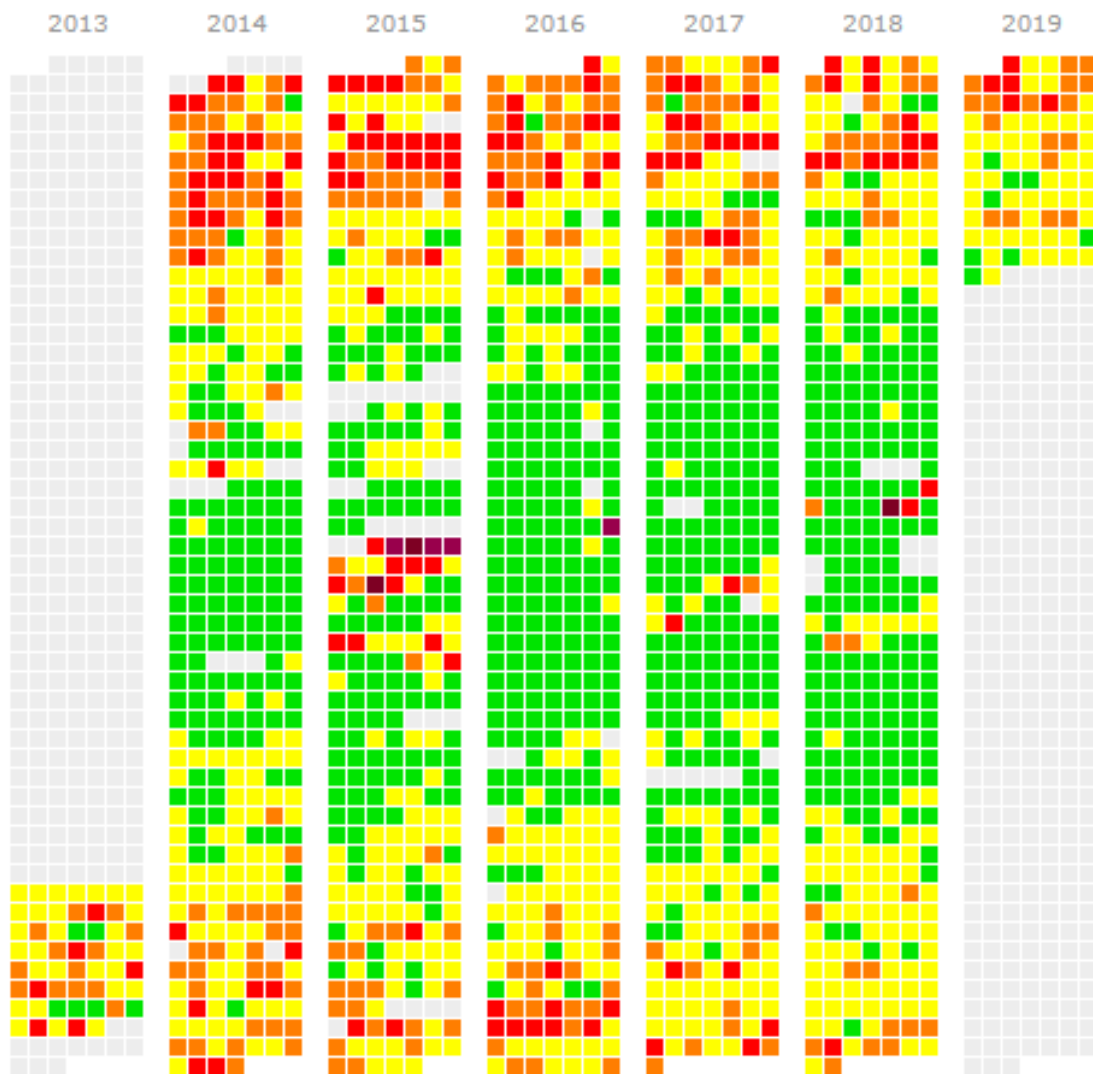

Fairbanks, Alaska

PM_{2.5} Daily Maxima

US EPA PM_{2.5} Scale (µg/m³)

Dirty Days: Counts